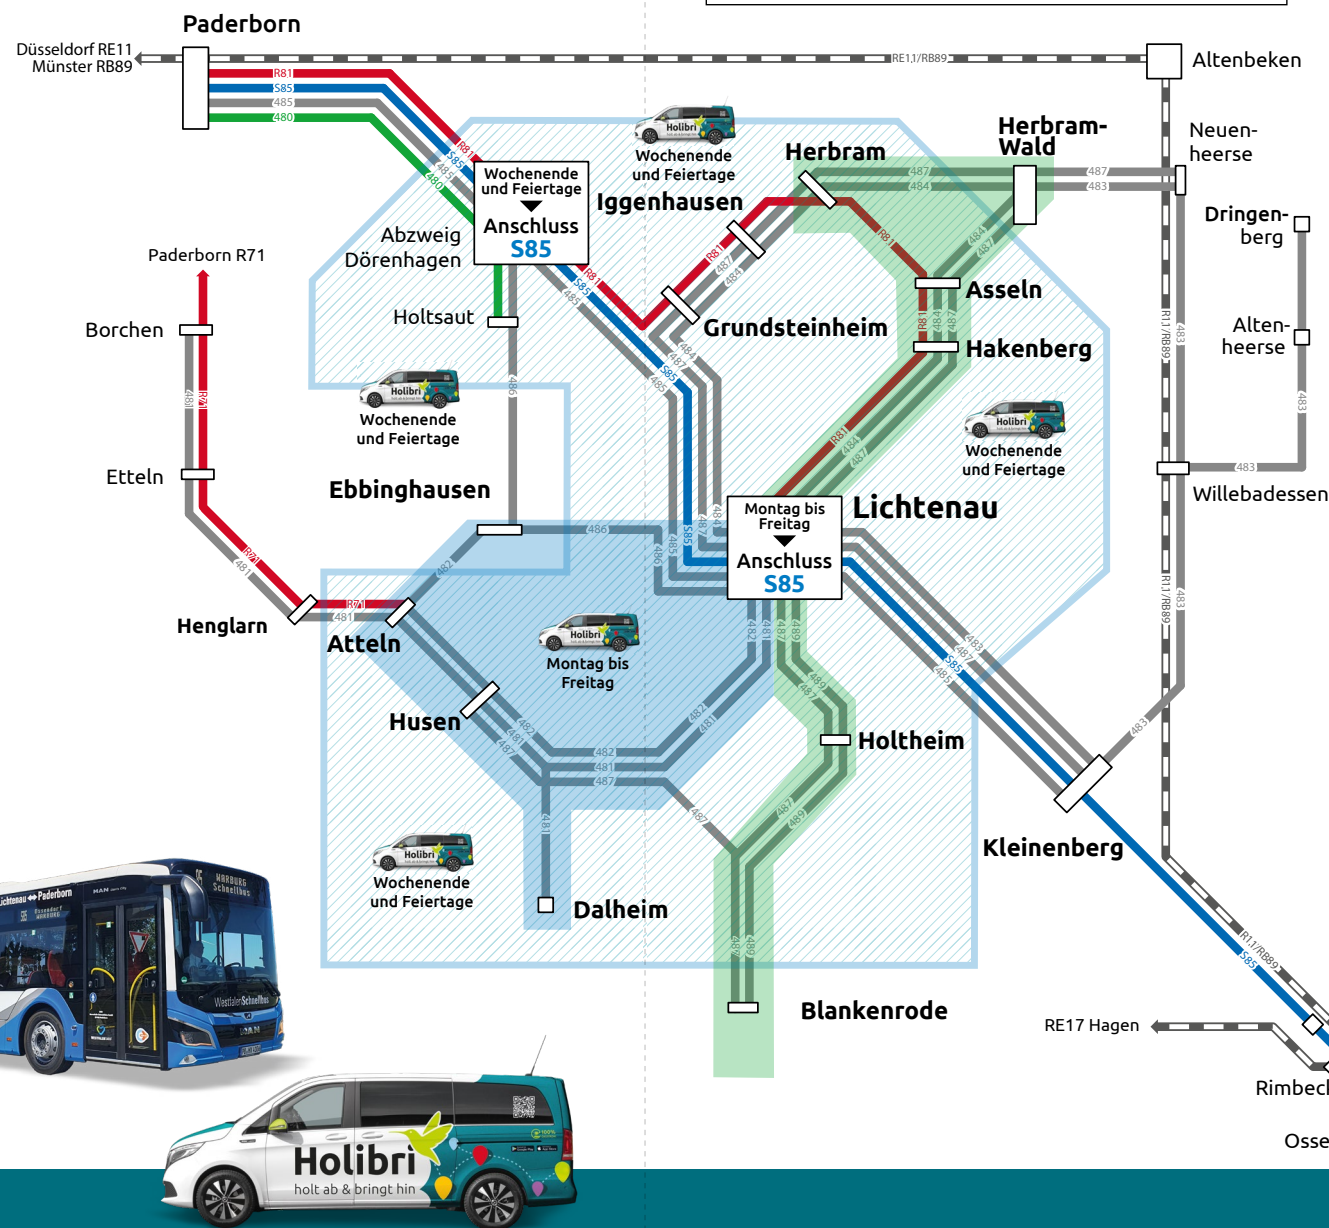

ÖPNV in Lichtenau

Servicezeiten des Holibri

Montag bis Freitag von 6:10 bis 21:10 Uhr
Abweichungen am Wochenende u. an Feiertagen!

Zeichenerklärung

Bedienzeiten des Holibri Lichtenau mit Anschlusszeiten der S85**

Verkehrsbeschränkungen	Montag - Freitag			Samstag				Sonn-/ Feiertag					
	F	S	F	S		F		S		F			
Lichtenau, Einkaufszentrum	07:34	08:34	11:34	13:34	14:34	17:34	18:34	19:34	20:34	08:06	20:06	10:06	20:06
Lichtenau, Torbruchstraße	07:35	08:35	11:35	13:35	14:35	17:35	18:35	19:35	20:35	08:09	20:09	10:09	20:09
S85 Paderborn, Hbf	07:06	08:06	11:06	13:06	14:06	17:06	18:06	19:06	20:06	08:13	20:13	10:13	20:13
S85 Paderborn, Rosentor	07:09	08:09	11:09	13:09	14:09	17:09	18:09	19:09	20:09	08:21	20:21	10:21	20:21
S85 Paderborn, Uni	07:13	08:13	11:13	13:13	14:13	17:13	18:13	19:13	20:13				
S85 Lichtenau, Stadtmitte	07:31	08:31	11:31	13:31	14:31	17:31	18:31	19:31	20:31				
Lichtenau, Stadtmitte	07:36	08:36	11:36	13:36	14:36	17:36	18:36	19:36	20:36				
Ebbinghausen, Niederfeld	06:12												
Ebbinghausen, Sprute													
Ebbinghausen, Abzweig													
Ebbinghausen, Mitte													
Atkeln, Birkenhof													
Atkeln, Post													
Atkeln, Wendeplatz													
Atkeln, Grundschule													
Atkeln, Neue Straße													
Husen, Sägewerk													
Husen, Kirche													
Husen, Siedlung													
Dalheim, Mitte													
Holtheim, Am Südhang													
Holtheim, Mitte													
Holtheim, Mitteldorf													
Holtheim, Hellweg													
Lichtenau, Stadtmitte	06:44	08:16	08:16	09:16	12:16	14:16	15:16	18:16	19:16	20:16			
S85 Lichtenau, Stadtmitte	06:49	08:21	08:21	09:21	12:21	14:21	15:21	18:21	19:21	20:21			
S85 Paderborn Uni	07:08	08:40	08:40	09:40	12:40	14:40	15:40	18:40	19:40	20:40			
S85 Paderborn, Rosentor	07:12	08:44	08:44	09:44	12:44	14:44	15:44	18:44	19:44	20:44			
S85 Paderborn, Hbf	07:16	08:48	08:48	09:48	12:48	14:48	15:48	18:48	19:48	20:48			
Lichtenau, Torbruchstraße	06:46	08:18	08:18	09:18	12:18	14:18	15:18	18:18	19:18	20:18			
Lichtenau, Einkaufszentrum	06:47	08:19	08:19	09:19	12:19	14:19	15:19	18:19	19:19	20:19			

** Es handelt sich um einen Fahrplanauszug, bei dem nicht alle Haltestellen dargestellt werden.

Wie erkennst du den Holibri-Shuttle und die Haltestellen?

Ganz einfach: am Kolibri auf dem Fahrzeug! – Der Shuttle mit dem kleinen grünen Vogel flitzt im hier dargestellten Gebiet umher. Bei allen Bus-Haltestellen, die auch in der App angezeigt werden, holt er dich ab und bringt dich zum Zielort: Beispielsweise nach Lichtenau Stadtmitte, wo du in der Woche in den Schnellbus S85 umsteigen kannst, um zügig nach Paderborn oder Warburg zu gelangen.