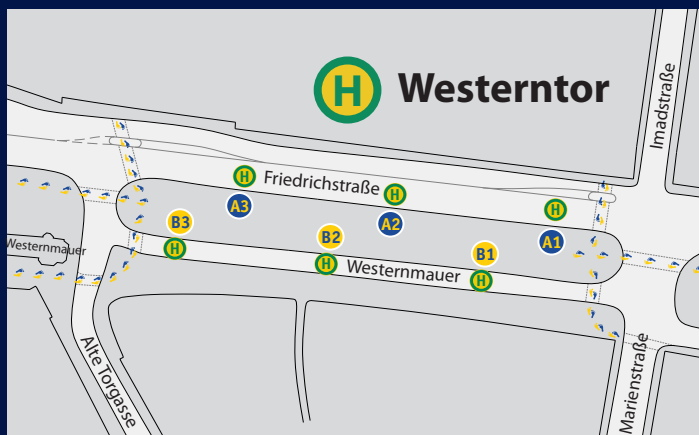

Haltestelle Westerntor

A1

NE 11 Marienloh - Bad Lippspringe - **Schlangen**

A2

NE 18 Elsen - Gesseln - Anreppen - Boke - Delbrück - **Lipping / Ostenland**

A3

NE 19 Schloß Neuhaus - Sennelager - Klausheide - Hövelhof - Riege - **Espeln / Hövelriege**

B1

NE 12 Benhausen - Neuenbeken - Altenbeken - Buke - **Schwaney**

NE 14 Haaren - Fürstenberg - **Bad Wünnenberg**

NE 16 PB/LIPP Airport - Ahden - Brenken - **Büren**

NE 20 Buke - **Bad Driburg**

B2

NE 13 Dörenhagen - Grundsteinheim - Herbram - Asseln - Lichtenau - **Holtheim / Kleinenberg**

NE 17 Scharmede - Thüle - Verne - **Salzkotten - Upsprunge**

B3

NE 15 Nordborchen - Kirchborchen - Etteln - Henglarn - **Atteln / Alfeln - Tudorf - Wewelsburg**

fahr mit

mobithek

Persönliche Informationen zum NachtExpress
und zum Nachtbus in Paderborn: